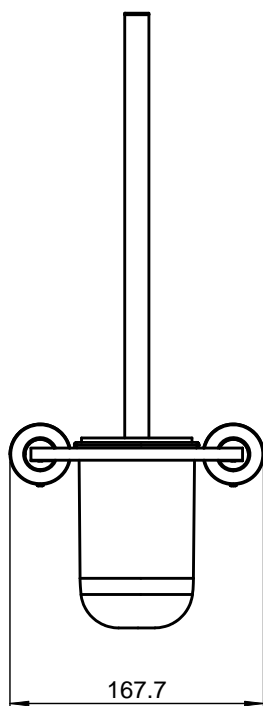

# COSMIC

AECHTECT	Ref.	2050100EW	
TOILET BRUSH CHROME	SCALE	<b>1:5</b>	DIMENSION-MM
Este plano es propiedad de Industrias Cosmic, S.A., en términos legales no puede ser publicado ni reproducido sin su autorización escrita. This drawing belongs to Industrias Cosmic S.A. In legal terms, it may neither be published nor reproduced without its written authorisation.			