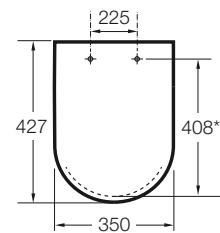

THE GAP

SQUARE - Tapa y asiento para inodoro compacto con caída amortiguada

DIBUJOS TÉCNICOS

CARACTERÍSTICAS

Tapa y asiento para inodoro compacto con caída amortiguada.

Adecuado para: Inodoro

Forma: Cuadrada

Tapa compacta / Asiento compacto

Cierre con caída amortiguada
SoftClose®

COMPATIBLE

SQUARE - Taza compacta adosada a pared con salida dual para inodoro de tanque bajo. Incluye juego de fijación.

342472..0

SQUARE - Taza compacta Rimless adosada pared con salida dual para inodoro de tanque bajo

342737..H

The Gap

Esta colección aporta un estilo compacto y funcional. Su amplia gama permite optimizar cualquier espacio de baño. Sus líneas modernas y elegantes la convierten en una decisión inteligente.