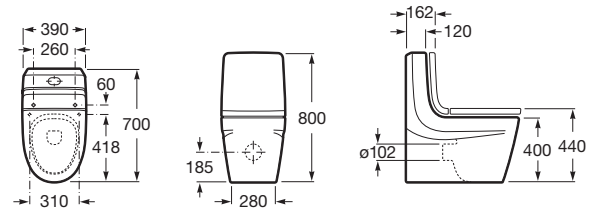

**KHROMA**

**Respaldo frontal para tanque**

PVPR (IVA INCLUIDO)

**158,51 €**

**DIBUJOS TÉCNICOS**

**CARACTERÍSTICAS**

Respaldo frontal para tanque.

Adecuado para: Inodoro

Forma: Redonda