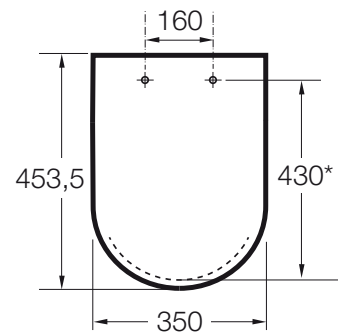

THE GAP

**SQUARE - Tapa y asiento para inodoro con caída amortiguada**

PVPR (IVA INCLUIDO)

**105,88 €**

DIBUJOS TÉCNICOS

**CARACTERÍSTICAS**

Tapa y asiento para inodoro con caída amortiguada.

Adecuado para: Inodoro

Forma: Cuadrada

Cierre con caída amortiguada  
SoftClose®

342479..0

SQUARE - Taza altura confort adosada a pared con salida dual para inodoro de tanque bajo. Incluye codo de evacuación y juego de fijación.

34247C..U

SQUARE - Taza suspendida con salida horizontal

SQUARE - Taza Rimless adosada a pared con salida dual para inodoro de tanque alto, tanque empotrable o fluxor

347737..0