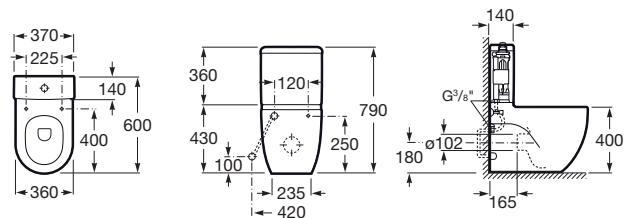

MERIDIAN

Taza compacta con salida dual para inodoro de tanque bajo

MEDIDAS

Longitud 370 mm.

Anchura 600 mm.

Altura 790 mm.

COLORES Y ACABADOS

00 Blanco

DIBUJOS TÉCNICOS

CARACTERÍSTICAS

Taza compacta con salida dual para inodoro de tanque bajo. Incluye juego de fijación y fijación de codo a pared.

Adosado a pared

Conjunto de fijaciones: Incluido

Forma: Redondo

Inodoro compacto

Sistema de descarga: Arrastre

Tipo de instalación: De pie

Tipo de salida: Dual (vario)

COMPATIBLE

Cisterna de doble descarga
4,5/3L con alimentación
inferior para inodoro
compacto

341242..0