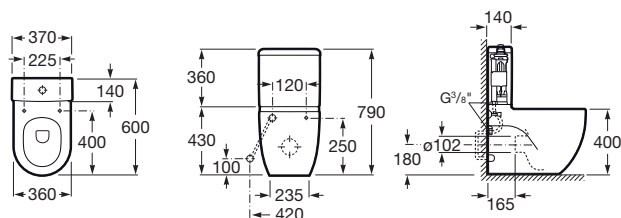

MERIDIAN

Cisterna de doble descarga 4,5/3L con alimentación inferior para inodoro compacto

MEDIDAS

Longitud 370 mm.

Anchura 140 mm.

Altura 360 mm.

COLORES Y ACABADOS

00 Blanco

CARACTERÍSTICAS

Cisterna de doble descarga 4,5/3L con alimentación inferior para inodoro compacto. Incluye sistema de fijación, mecanismo de alimentación y mecanismo de descarga.

Posición de la toma de agua: Inferior izquierdo

DIBUJOS TÉCNICOS

Tipo de descarga

Tipo de descarga: Doble descarga 3/4,5 litros

COMPATIBLE

Taza compacta con salida dual para inodoro de tanque bajo

342248..0

Taza altura confort adosada a pared con salida dual para inodoro de tanque bajo