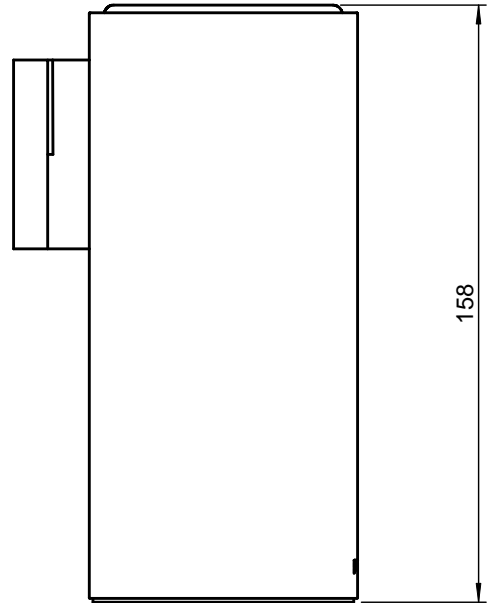

MICRA	Ref.	473001002EW	
HOOK	SCALE	3:2	DIMENSION-MM
Este plano es propiedad de Industrias Cosmic, S.A., en términos legales no puede ser publicado ni reproducido sin su autorización escrita. This drawing belongs to Industrias Cosmic S.A. In legal terms, it may neither be published nor reproduced without its written authorisation.			

MICRA	Ref.	474001002EW	
RIGHT PAPER HOLDER WITHOUT COVER	SCALE	1:2	DIMENSION-MM
Este plano es propiedad de Industrias Cosmic, S.A., en términos legales no puede ser publicado ni reproducido sin su autorización escrita. This drawing belongs to Industrias Cosmic S.A. In legal terms, it may neither be published nor reproduced without its written authorisation.			

MICRA	Ref.	471050002EW	
TOWEL RACK	SCALE	1:4	DIMENSION-MM
Este plano es propiedad de Industrias Cosmic, S.A., en términos legales no puede ser publicado ni reproducido sin su autorización escrita. This drawing belongs to Industrias Cosmic S.A. In legal terms, it may neither be published nor reproduced without its written authorisation.			

MICRA	Ref.	477001002EW	
BRUSH-HOLDER	SCALE	1:2	DIMENSION-MM
Este plano es propiedad de Industrias Cosmic, S.A., en términos legales no puede ser publicado ni reproducido sin su autorización escrita. This drawing belongs to Industrias Cosmic S.A. In legal terms, it may neither be published nor reproduced without its written authorisation.			