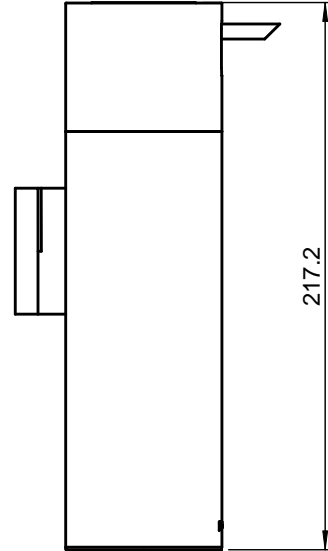

MICRA	Ref.	473001002EW	
HOOK	SCALE	3:2	DIMENSION-MM
Este plano es propiedad de Industrias Cosmic, S.A., en términos legales no puede ser publicado ni reproducido sin su autorización escrita. This drawing belongs to Industrias Cosmic S.A. In legal terms, it may neither be published nor reproduced without its written authorisation.			

MICRA	Ref.	474001002EW	
RIGHT PAPER HOLDER WITHOUT COVER	SCALE	1:2	DIMENSION-MM
Este plano es propiedad de Industrias Cosmic, S.A., en términos legales no puede ser publicado ni reproducido sin su autorización escrita. This drawing belongs to Industrias Cosmic S.A. In legal terms, it may neither be published nor reproduced without its written authorisation.			

MICRA	Ref.	471050002EW	
TOWEL RACK	SCALE	1:4	DIMENSION-MM
Este plano es propiedad de Industrias Cosmic, S.A., en términos legales no puede ser publicado ni reproducido sin su autorización escrita. This drawing belongs to Industrias Cosmic S.A. In legal terms, it may neither be published nor reproduced without its written authorisation.			

MICRA	Ref.	477001002EW	
BRUSH-HOLDER	SCALE	1:2	DIMENSION-MM
Este plano es propiedad de Industrias Cosmic, S.A., en términos legales no puede ser publicado ni reproducido sin su autorización escrita. This drawing belongs to Industrias Cosmic S.A. In legal terms, it may neither be published nor reproduced without its written authorisation.			