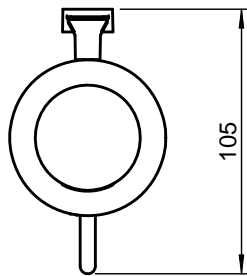

MICRA	Ref.	473001002EW	
HOOK	SCALE	3:2	DIMENSION-MM
Este plano es propiedad de Industrias Cosmic, S.A., en términos legales no puede ser publicado ni reproducido sin su autorización escrita. This drawing belongs to Industrias Cosmic S.A. In legal terms, it may neither be published nor reproduced without its written authorisation.			

MICRA	Ref.	474001002EW	
RIGHT PAPER HOLDER WITHOUT COVER	SCALE	1:2	DIMENSION-MM
Este plano es propiedad de Industrias Cosmic, S.A., en términos legales no puede ser publicado ni reproducido sin su autorización escrita. This drawing belongs to Industrias Cosmic S.A. In legal terms, it may neither be published nor reproduced without its written authorisation.			

MICRA	Ref.	471050002EW	
TOWEL RACK	SCALE	1:4	DIMENSION-MM
Este plano es propiedad de Industrias Cosmic, S.A., en términos legales no puede ser publicado ni reproducido sin su autorización escrita. This drawing belongs to Industrias Cosmic S.A. In legal terms, it may neither be published nor reproduced without its written authorisation.			

MICRA	Ref.	477001002EW	
BRUSH-HOLDER	SCALE	1:2	DIMENSION-MM
Este plano es propiedad de Industrias Cosmic, S.A., en términos legales no puede ser publicado ni reproducido sin su autorización escrita. This drawing belongs to Industrias Cosmic S.A. In legal terms, it may neither be published nor reproduced without its written authorisation.			