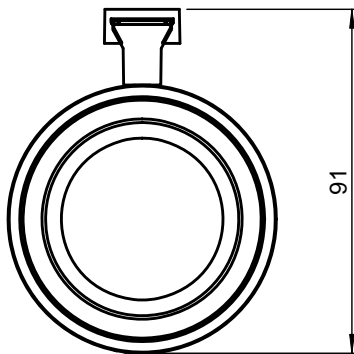

MICRA	Ref.	473001002EW	
HOOK	SCALE	3:2	DIMENSION-MM
Este plano es propiedad de Industrias Cosmic, S.A., en términos legales no puede ser publicado ni reproducido sin su autorización escrita. This drawing belongs to Industrias Cosmic S.A. In legal terms, it may neither be published nor reproduced without its written authorisation.			

MICRA	Ref.	474001002EW	
RIGHT PAPER HOLDER WITHOUT COVER	SCALE	1:2	DIMENSION-MM
Este plano es propiedad de Industrias Cosmic, S.A., en términos legales no puede ser publicado ni reproducido sin su autorización escrita. This drawing belongs to Industrias Cosmic S.A. In legal terms, it may neither be published nor reproduced without its written authorisation.			

MICRA	Ref.	471050002EW	
TOWEL RACK	SCALE	1:4	DIMENSION-MM
Este plano es propiedad de Industrias Cosmic, S.A., en términos legales no puede ser publicado ni reproducido sin su autorización escrita. This drawing belongs to Industrias Cosmic S.A. In legal terms, it may neither be published nor reproduced without its written authorisation.			

MICRA	Ref.	477001002EW	
BRUSH-HOLDER	SCALE	1:2	DIMENSION-MM
Este plano es propiedad de Industrias Cosmic, S.A., en términos legales no puede ser publicado ni reproducido sin su autorización escrita. This drawing belongs to Industrias Cosmic S.A. In legal terms, it may neither be published nor reproduced without its written authorisation.			