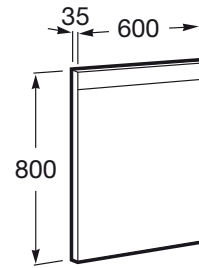

PRISMA**BASIC - Espejo con iluminación LED superior****DIBUJOS TÉCNICOS****CARACTERÍSTICAS**

BASIC - Espejo con iluminación LED. No incluye placa antivaho.

Forma: Rectangular

Iluminación: Integrada en el espejo

Material del marco: Aluminio

Orientación del espejo: Vertical

Potencia por luz (W): 12

Producto sostenible

Tipo de instalación: Mural

Tipo de luz: Led

Índice de Protección de la luz: IP 44

Prisma