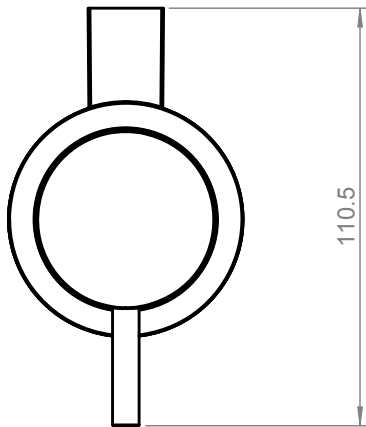

COSMIC

PROJECT	Ref.	2510105EW	
WALL SOAP DISPENSER	SCALE	1:2	DIMENSION-MM

Este plano es propiedad de Industrias Cosmic, S.A., en términos legales no puede ser publicado ni reproducido sin su autorización escrita.
 This drawing belongs to Industrias Cosmic S.A. In legal terms, it may neither be published nor reproduced without its written authorisation.