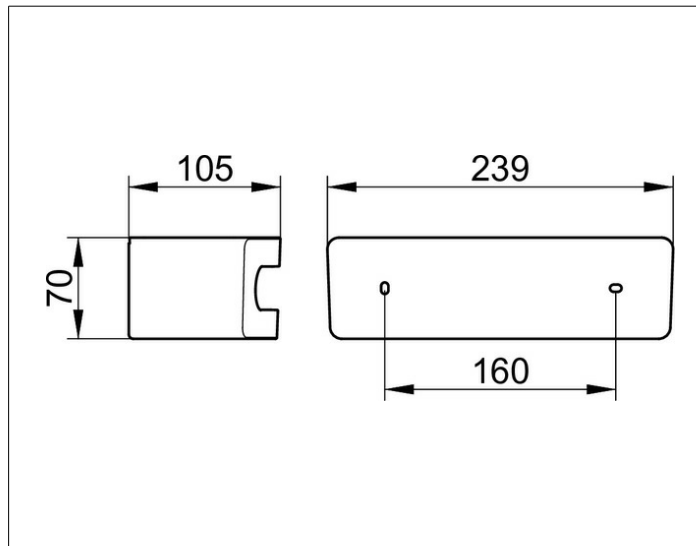

Elegance**11658010000 Bandeja ducha****PRODUCTO****DIBUJO****CARACTERISTICAS DEL PRODUCTO**

de 2 piezas: cesta de metal
y cubeta de plástico extraíble
resistente al jabón, a la rotura y a los rayos UV

SUPERFICIE

cromado/blanco

ESPECIFICACIONES

KEUCO ELEGANCE sponge wire basket 11658010000
Two parts: metal basket (chrome-plated) and detachable (white)
Synthetic insert, soap resistant, unbreakable, uv-protected
chrome-plated sponge basket for corner installation in an elegant design,
easy to clean,
total depth 4-1/8" mm, width 9-7/16", height 2-3/4",
incl. corrosion-free mounting material