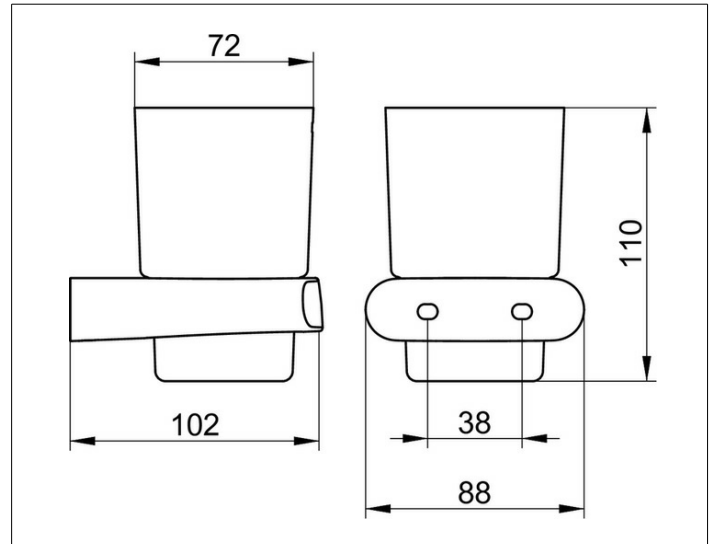

Elegance

11650009000 Vaso de cristal

PRODUCTO

DIBUJO

CARACTERISTICAS DEL PRODUCTO

mate, suelto